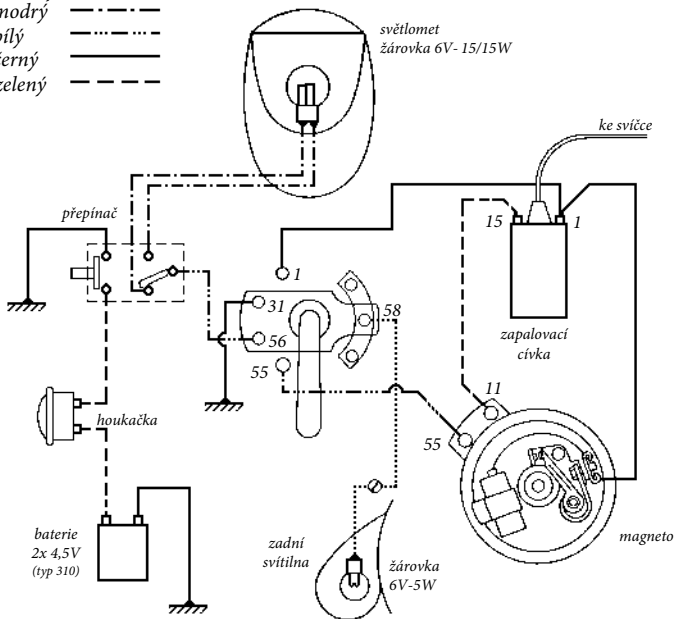

barevné autokabely
průřez 1 mm²

Jawa 555

1958

žlutý
červený - - - - -
modrý - - - - -
bílý - - - - -
černý ————
zelený - - - - -

I. jízda ve dne

II. zastavení

III. jízda v noci