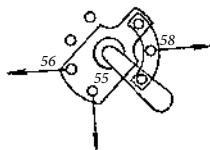

barevné autokabely
průřez 1 mm²

Jawa 555

1958

žlutý
červený - - - - -
modrý - - - - -
bílý - - - - -
černý ————
zelený - - - - -

I. jízda ve dne

II. zastavení

III. jízda v noci