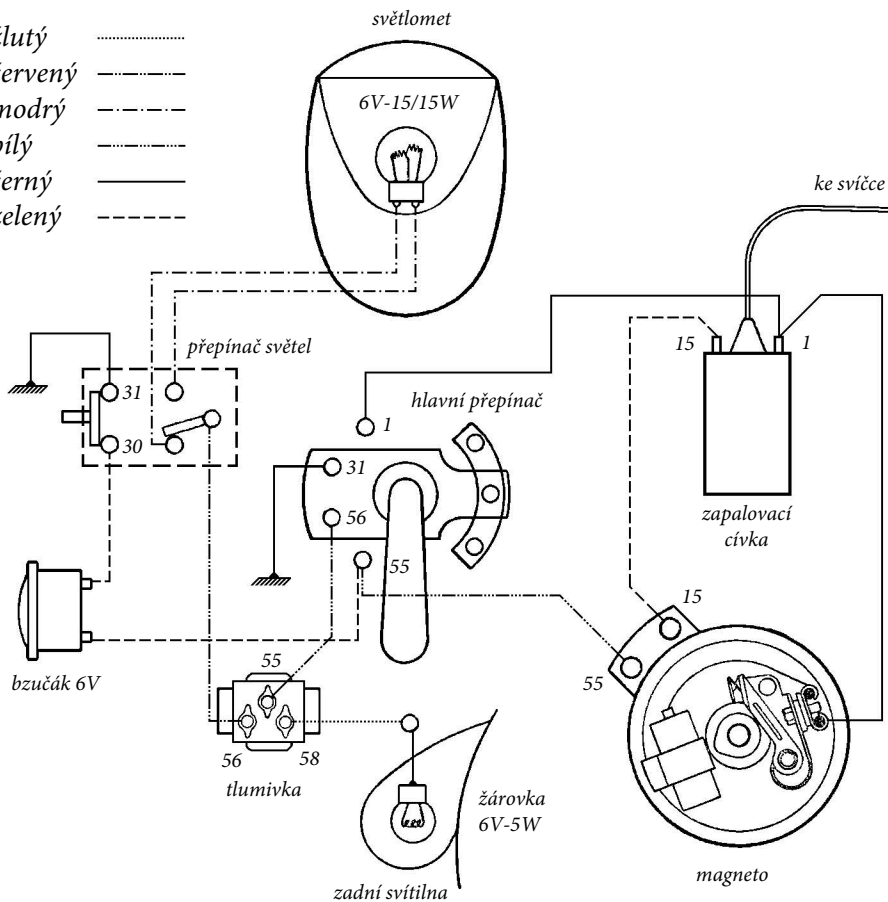

Jawa 555

1958-1962

barevné autokabely
průřez 1 mm²

žlutý
červený
modrý
bílý
černý
zelený

I. jízda ve dne

II. jízda v noci

III. zastavení